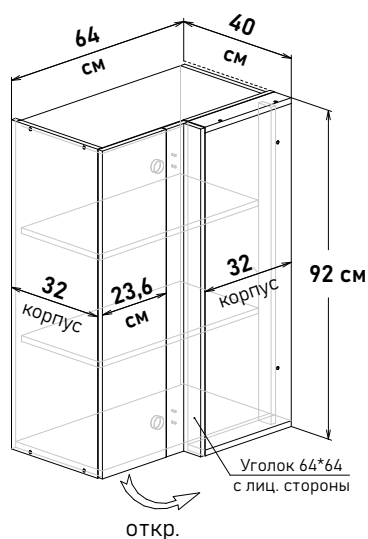

Пенал под дух.шк. откр. правое,
выд.ящ. SB20

PS164R1

Ширина

60 см - 12610 руб/шт

* Высота пенала = напольные короба 82см + столешница + фартук 60см + навесные короба 92см

Модульная кухня, угловые 92 (примеры расстановки на стр. 14-15)

Шкаф навесной угловой, левый, с полками, открывание правое

UL59064

Ширина

64 см - 5910 руб/шт

Шкаф навесной угловой, правый, с полками, открывание левое

UR59064

Ширина

64 см - 5910 руб/шт