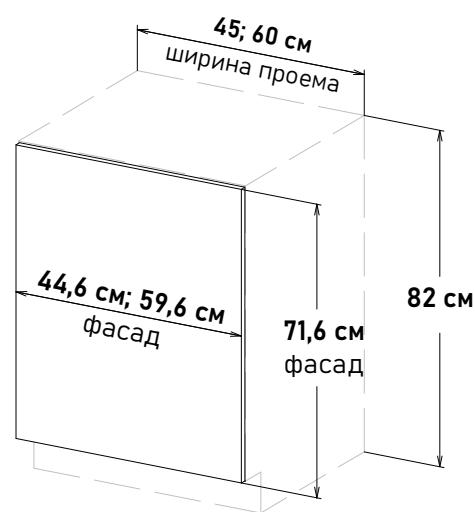

Шкаф напольный, бутылочница (Бутылочница-корзина, приобретается отдельно)
B0100 __

Ширина

15 см - 1900 руб/шт

20 см - 2130 руб/шт

30 см - 2550 руб/шт

Фасад для посудомоечной машины (фасад, без корпуса)
PM000 __

Ширина п/м

45 см - 1340 руб/шт

60 см - 1800 руб/шт

Шкаф напольный, с полкой, открывание левое, с выд-ым ящиком SB18 L500
LS161 __

Ширина

45 см - 5520 руб/шт

50 см - 5770 руб/шт

55 см - 6000 руб/шт