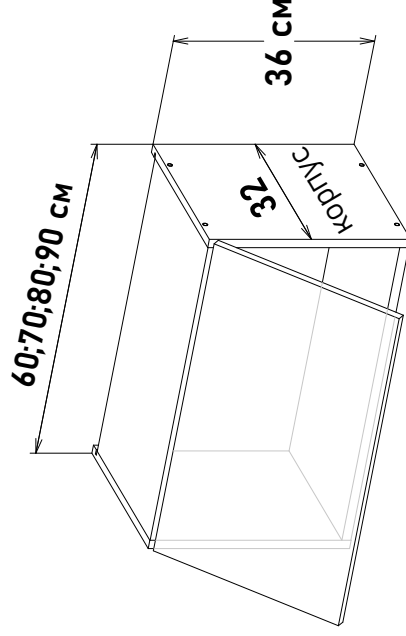

Шкаф навесной, под посудосушитель, без дна, открывание левое, правое (Посудосушитель, приобретается отдельно)

NS570 _ _

Ширина

- 60 см - 4050 руб/шт
- 70 см - 4380 руб/шт
- 80 см - 4780 руб/шт
- 90 см - 5110 руб/шт

Модульная кухня 72

Шкаф навесной, под вытяжку телескопическую, с подъемным механизмом Free Flap 1.5

VF51160

Ширина

60 см - 3930 руб/шт

Шкаф навесной, с подъемным механизмом Free Flap 1.5

GF511 _ _

Ширина

60 см - 3500 руб/шт

70 см - 4550 руб/шт

80 см - 5030 руб/шт

90 см - 5470 руб/шт

Шкаф навесной, с подъемным механизмом Free Flap 1.5 два фасада

GF521 _ _

Ширина

60 см - 6120 руб/шт