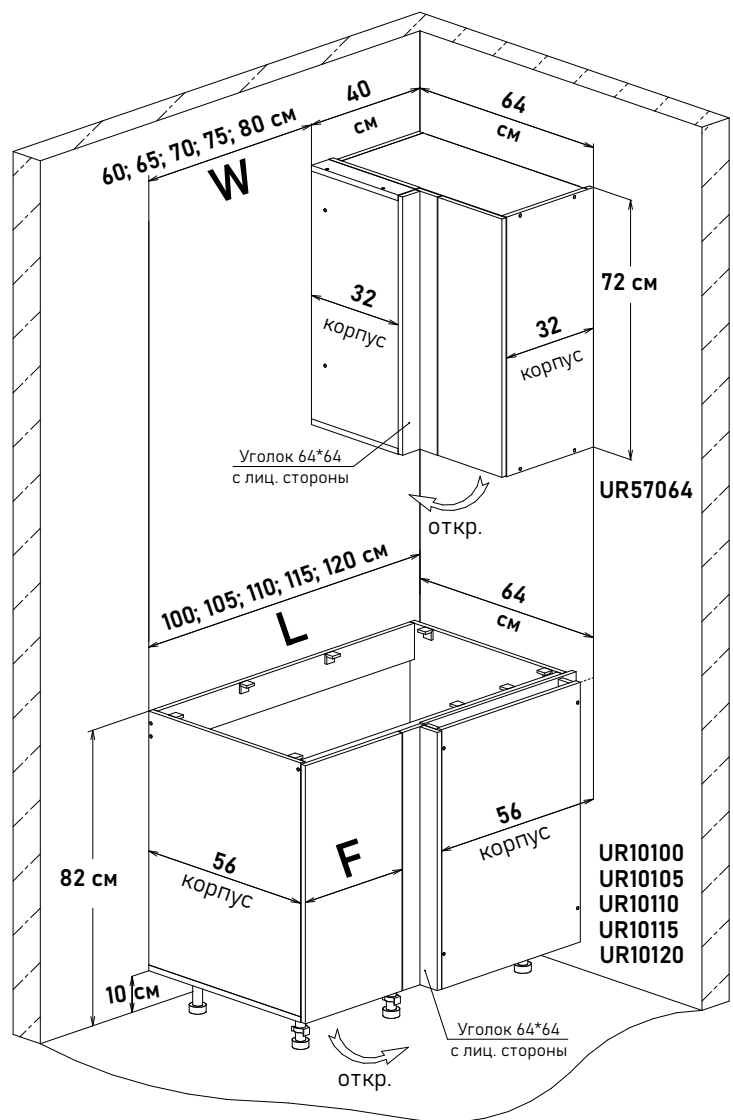

Навесной	Напольный	L	W	F
UR57064	UR10100	100	60	35,6
	UR10105	105	65	40,6
	UR10110	110	70	45,6
	UR10115	115	75	50,6
	UR10120	120	80	55,6