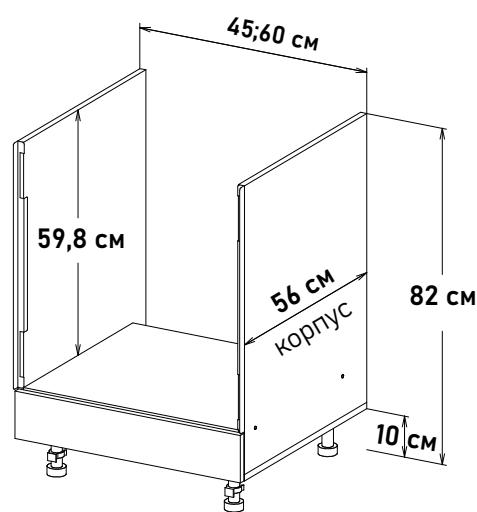

Модульная кухня

Шкаф напольный, под духовой шкаф, с выдвижным ящиком DB4501 L450 (без задней стенки)
DB151 __

Ширина

45 см - 3490 руб/шт ☐

60 см - 3710 руб/шт ☐

Шкаф напольный, бутылочница (Бутылочница-корзина, приобретается отдельно)
B0100 __