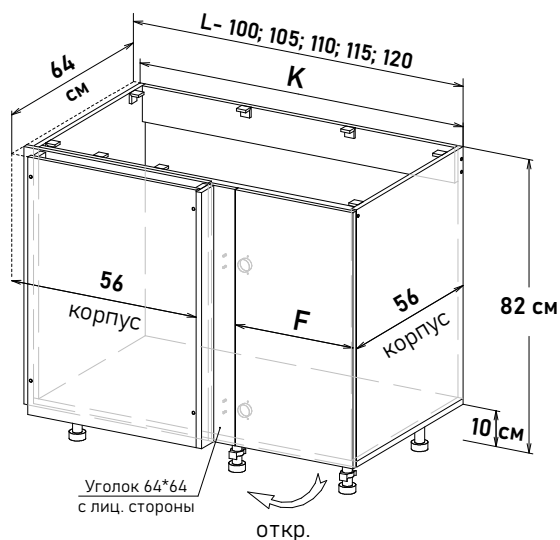

UR57064

Ширина

64 см - 5310 руб/шт

Шкаф напольный угловой, левый, под мойку, открывание левое (без задней стенки)

UL10 _ _ _

Ширина

100 см - 5200 руб/шт

105 см - 5400 руб/шт