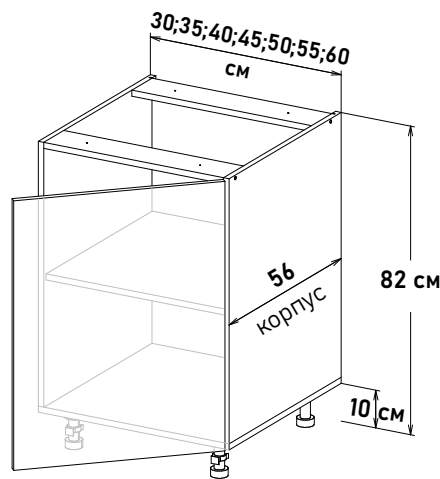

Шкаф напольный, с полкой
открытие правое

RP100 _ _

Шкаф напольный, с полкой
открытие левое, правое

NP100 _ _

Ширина

30 см - 3130 руб/шт 35 см - 3260 руб/шт 40 см - 3480 руб/шт 45 см - 3700 руб/шт 50 см - 3900 руб/шт 55 см - 4090 руб/шт 60 см - 4530 руб/шт