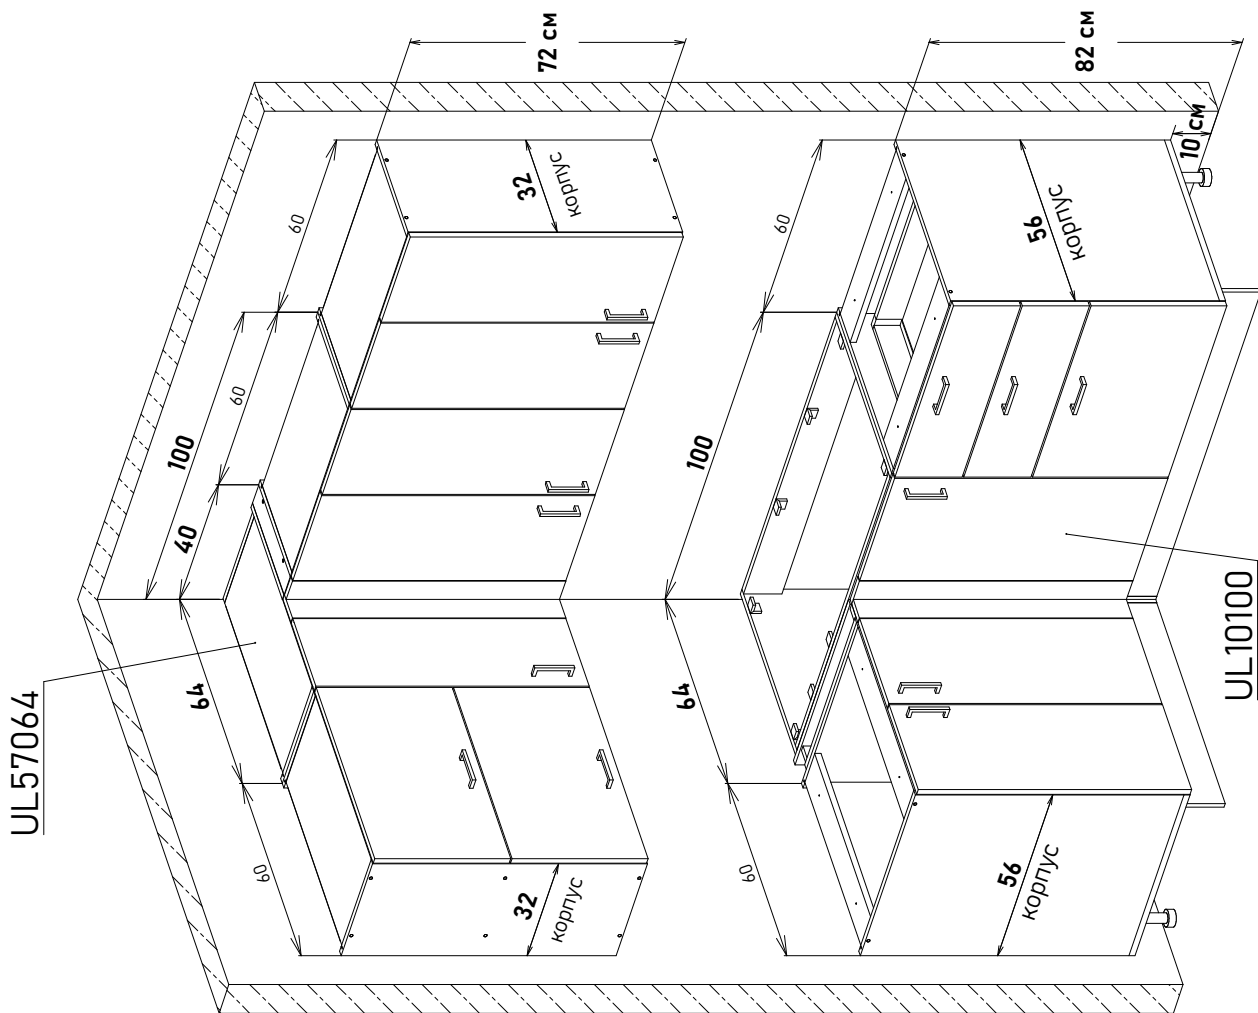

Пример, с угловыми модулями 72