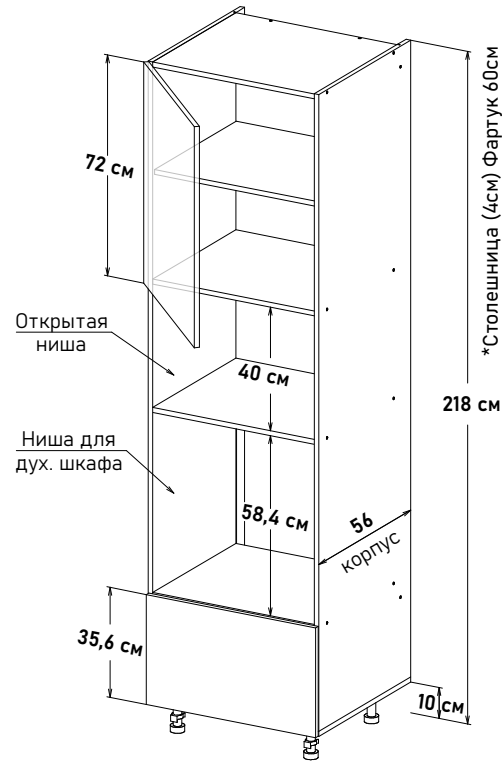

Модульная кухня 72

Пенал под дух.шк. откр. левое,
выд.ящ. SB20
PS161L1

Ширина
60 см - 11830 руб/шт

Пенал под дух.шк. откр. правое,
выд.ящ. SB20
PS161R1