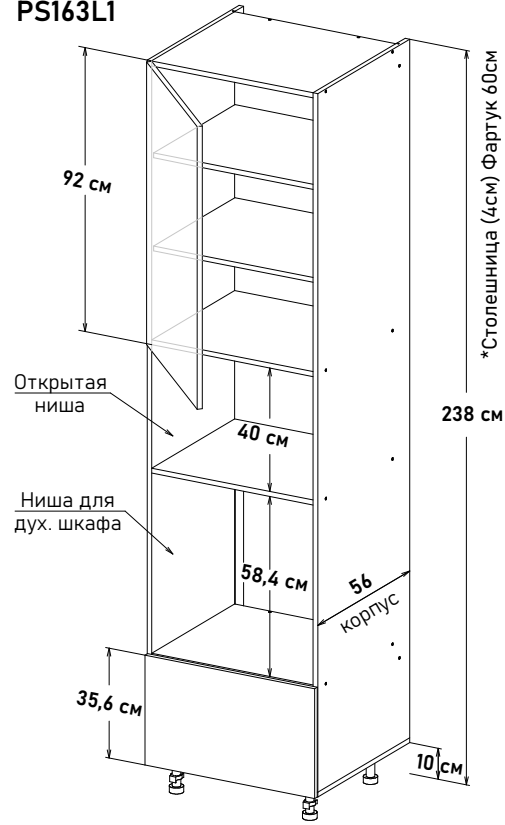

70 см - 9360 руб/шт

80 см - 10200 руб/шт

90 см - 11100 руб/шт

Модульная кухня 92

Пенал под дух.шк. откр. левое,
выд.ящ. SB20

PS163L1

Ширина

60 см - 12610 руб/шт