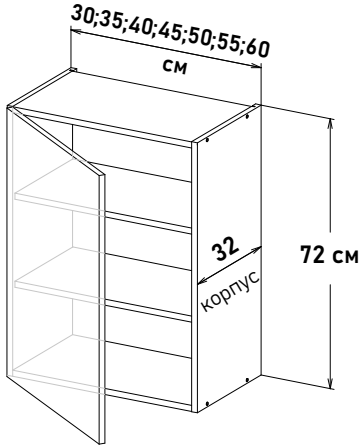

Модульная кухня 72

Шкаф навесной, с полками, открывание левое

LP570 _ _

Ширина

- 30 см - 3030 руб/шт ☐
- 35 см - 3220 руб/шт ☐
- 40 см - 3450 руб/шт ☐
- 45 см - 3630 руб/шт ☐
- 50 см - 3860 руб/шт ☐
- 55 см - 4060 руб/шт ☐
- 60 см - 4500 руб/шт ☐

Шкаф навесной, с полками, открывание правое

RP570 _ _