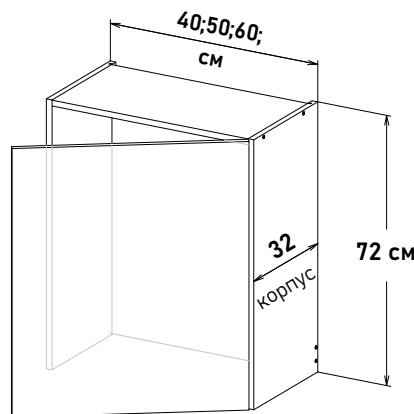

Шкаф навесной, с полками, открывание левое, правое

NP570 _ _

Ширина

- 60 см - 4660 руб/шт
- 70 см - 5050 руб/шт
- 80 см - 5800 руб/шт
- 90 см - 6230 руб/шт

Шкаф навесной, под посудосушитель, без дна, открывание левое, (Посудосушитель, приобретается отдельно)

LS570 _ _

Ширина

- 40 см - 3000 руб/шт
- 50 см - 3370 руб/шт
- 60 см - 3880 руб/шт

Шкаф навесной, под посудосушитель, без дна, открывание правое, (Посудосушитель, приобретается отдельно)

RS570 _ _

Ширина

- 40 см - 3000 руб/шт
- 50 см - 3370 руб/шт
- 60 см - 3880 руб/шт

Шкаф навесной, под посудосушитель, без дна, открывание левое, правое (Посудосушитель, приобретается отдельно)

NS570 _ _

Ширина

- 60 см - 4050 руб/шт
- 70 см - 4380 руб/шт
- 80 см - 4780 руб/шт
- 90 см - 5110 руб/шт