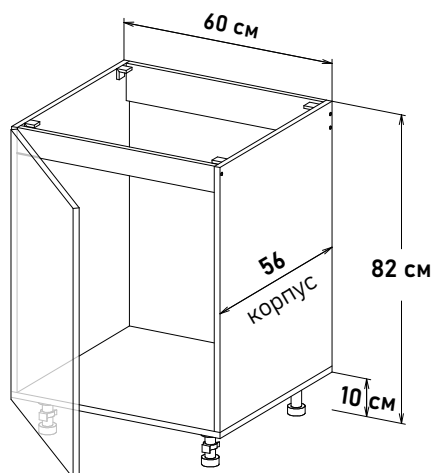

Ширина

60 см - 4690 руб/шт ☐

70 см - 5140 руб/шт ☐

80 см - 5740 руб/шт ☐

90 см - 6270 руб/шт ☐

Шкаф напольный, под мойку
открытие левое
(без задней стенки)

LM10060