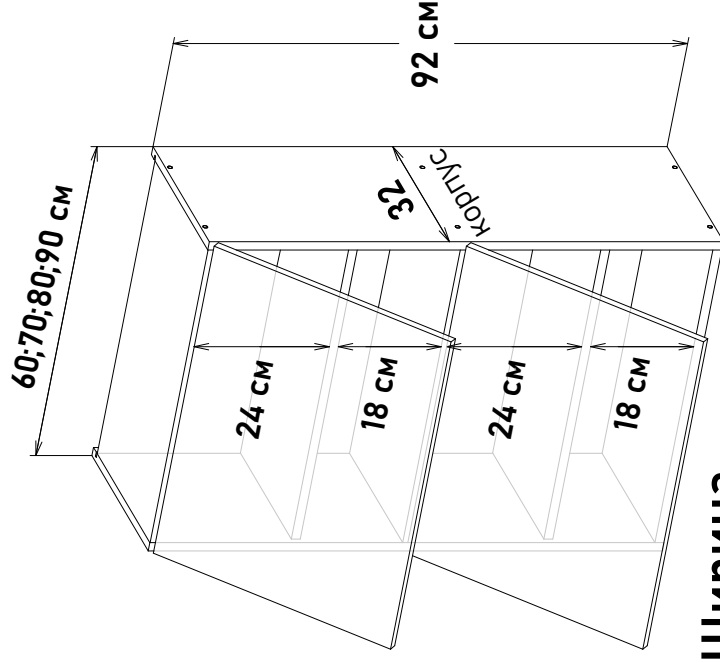

60 см - 4100 руб/шт

70 см - 5130 руб/шт

80 см - 5780 руб/шт

90 см - 6210 руб/шт

Шкаф навесной, с подъемным механизмом Free Flap 1.5 два фасада

GF522 --

Ширина

60 см - 7230 руб/шт