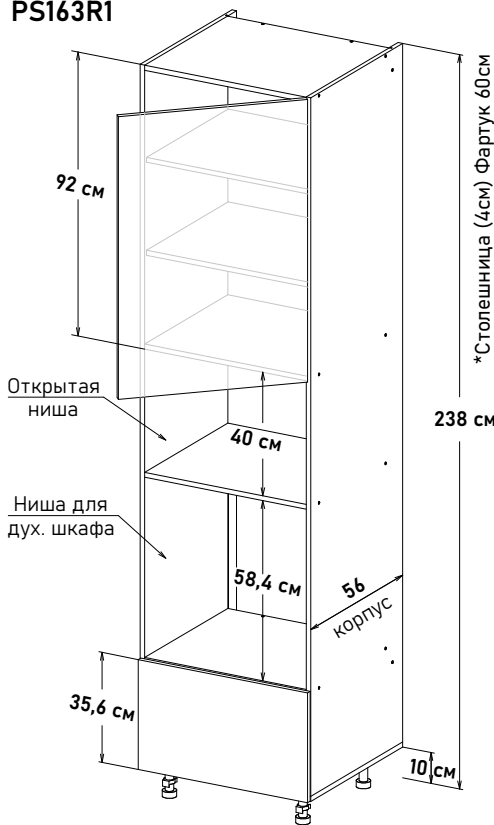

Ширина

60 см - 12610 руб/шт

Пенал под дух.шк. откр. правое,
выд.ящ. SB20

PS163R1