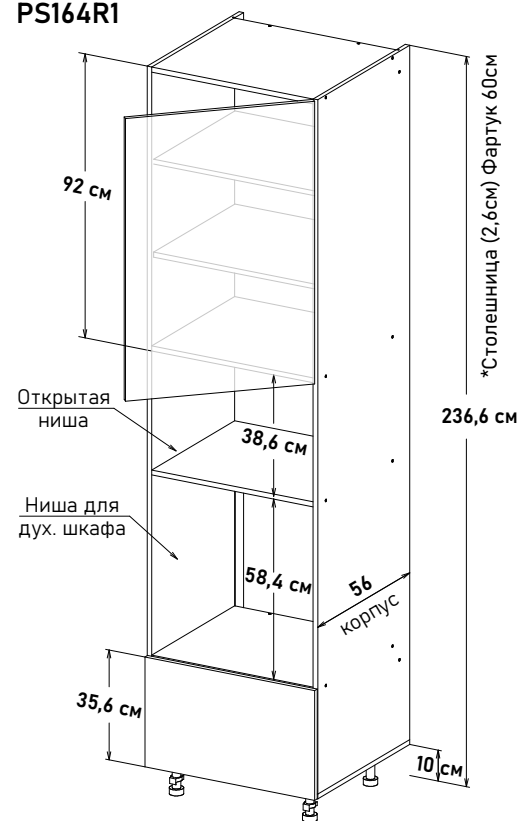

Пенал под дух.шк. откр. правое,
выд.ящ. SB20

PS163R1

Ширина

60 см - 12610 руб/шт

Пенал под дух.шк. откр. левое,
выд.ящ. SB20

PS164L1

Ширина

60 см - 12610 руб/шт

Пенал под дух.шк. откр. правое,
выд.ящ. SB20

PS164R1

Ширина

60 см - 12610 руб/шт

* Высота пенала = напольные короба 82см + столешница + фартук 60см + навесные короба 92см

Модульная кухня, угловые 92 (примеры расстановки на стр. 14-15)