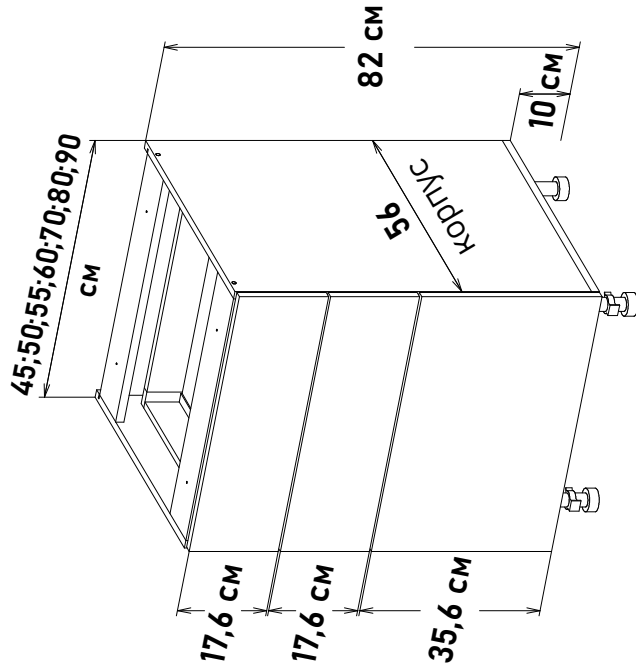

Ширина

60 см - 6600 руб/шт

70 см - 7270 руб/шт

80 см - 7750 руб/шт

90 см - 8300 руб/шт

Модульная кухня

Шкаф наполный, с выд-ми
ящиками SB18-18-20 L500
YS163 --

Шкаф наполный, с выд-ми
ящиками SB20-20 L500
YS162 --