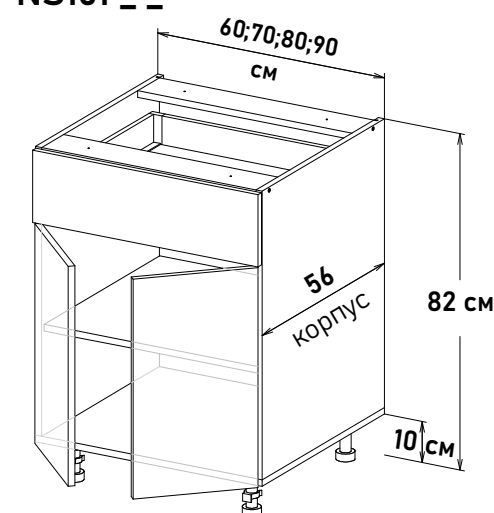

Ширина п/м

45 см - 1340 руб/шт

60 см - 1800 руб/шт

Шкаф напольный, с полкой, открывание левое, с выд-ым ящиком SB18 L500
LS161 __

Ширина

45 см - 5520 руб/шт

50 см - 5770 руб/шт

55 см - 6000 руб/шт

60 см - 6440 руб/шт

Шкаф напольный, с полкой, открывание левое, с выд-ым ящиком SB18 L500
RS161 __

Ширина

45 см - 5520 руб/шт

50 см - 5770 руб/шт

55 см - 6000 руб/шт

60 см - 6440 руб/шт

Шкаф напольный, с полкой, открывание левое, правое с выд-ым ящиком SB18 L500
NS161 __