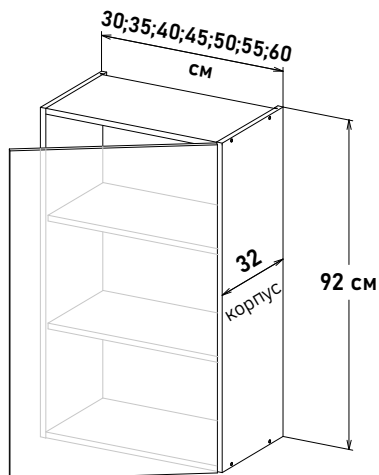

Ширина

30 см - 3440 руб/шт ☐

35 см - 3650 руб/шт ☐

40 см - 3990 руб/шт ☐

45 см - 4170 руб/шт ☐

50 см - 4650 руб/шт ☐

55 см - 4920 руб/шт ☐

60 см - 5140 руб/шт ☐

Шкаф навесной, с полками, открывание левое, правое

NP590 _ _