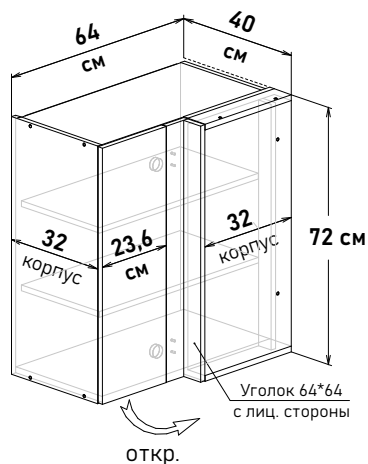

Модульная кухня, угловые 72 см (примеры расстановки на стр. 12-13)

Шкаф навесной угловой, левый, с полками, открывание правое

UL57064

Ширина

64 см - 5310 руб/шт ☐

Шкаф навесной угловой, правый, с полками, открывание левое

UR57064