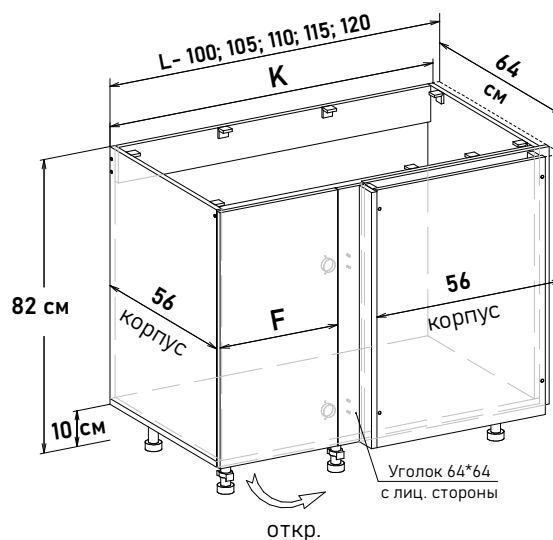

Ширина

100 см - 5200 руб/шт ☐

105 см - 5400 руб/шт ☐

110 см - 5540 руб/шт ☐

115 см - 5950 руб/шт ☐

120 см - 6120 руб/шт ☐

Артикул	L общая ширина	F ширина фасада	K ширина короба
UR10100	100	35,6	98
UR10105	105	40,6	103
UR10110	110	45,6	108
UR10115	115	50,6	113
UR10120	120	55,6	118