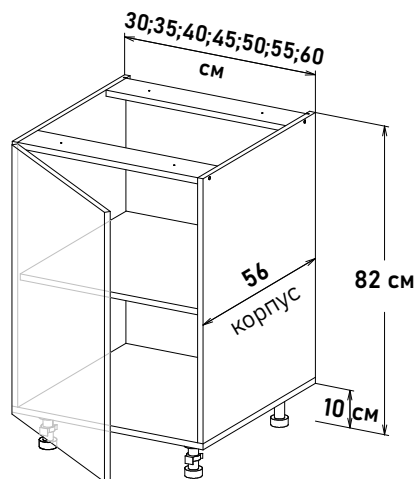

Шкаф напольный, с полкой
открытие правое

RP100 _ _

Шкаф напольный, с полкой
открытие левое, правое

NP100 _ _

Ширина

30 см - 3130 руб/шт 35 см - 3260 руб/шт 40 см - 3480 руб/шт 45 см - 3700 руб/шт 50 см - 3900 руб/шт 55 см - 4090 руб/шт 60 см - 4530 руб/шт