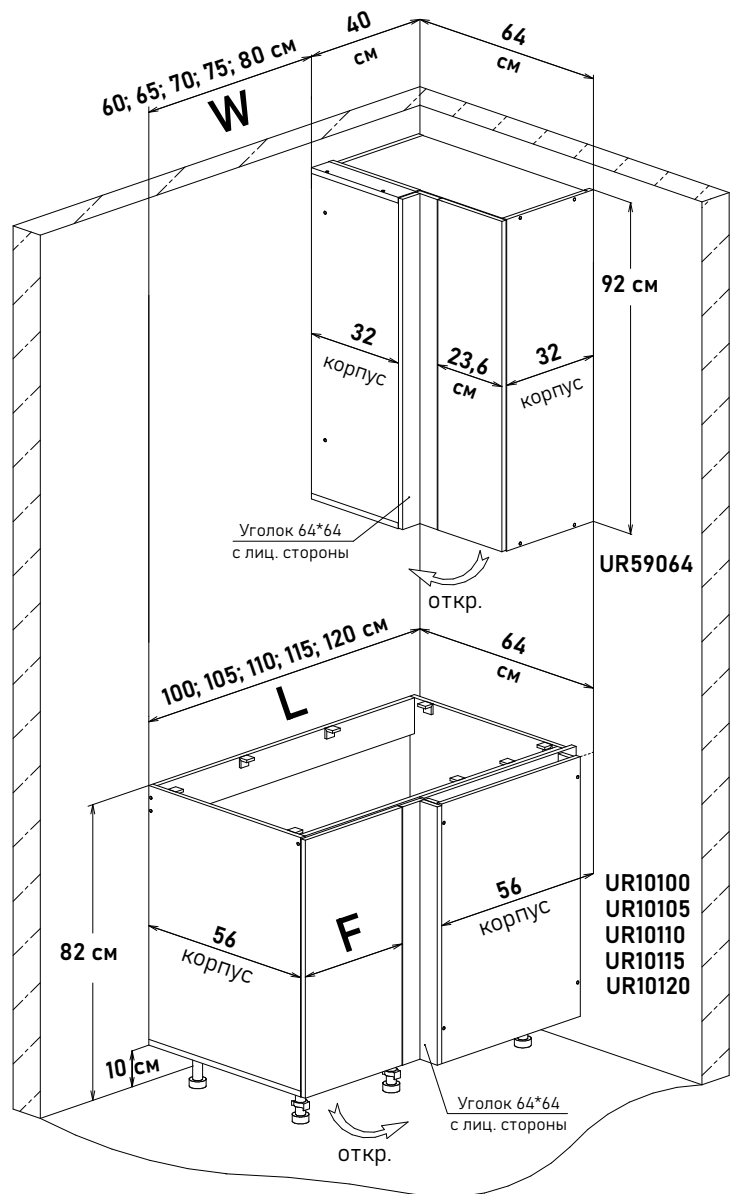

Навесной	Напольный	L	W	F
UR59064	UR10100	100	60	35,6
	UR10105	105	65	40,6
	UR10110	110	70	45,6
	UR10115	115	75	50,6
	UR10120	120	80	55,6