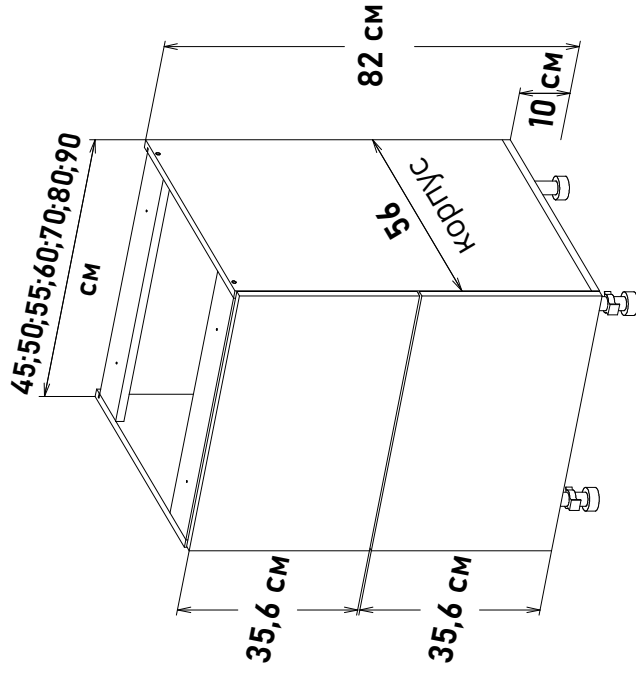

60 см - 6440 руб/шт

Шкаф напольный, с полкой, открывание левое, с выд-ым ящиком SB18 L500
RS161 __

Ширина

45 см - 5520 руб/шт

50 см - 5770 руб/шт

55 см - 6000 руб/шт

60 см - 6440 руб/шт

Шкаф напольный, с полкой, открывание левое, правое с выд-ым ящиком SB18 L500
NS161 __

Ширина

60 см - 6600 руб/шт

70 см - 7270 руб/шт

80 см - 7750 руб/шт

90 см - 8300 руб/шт

Модульная кухня

Шкаф наполный, с выд-ми
ящиками SB18-18-20 L500
YS163 --

Шкаф наполный, с выд-ми
ящиками SB20-20 L500
YS162 --