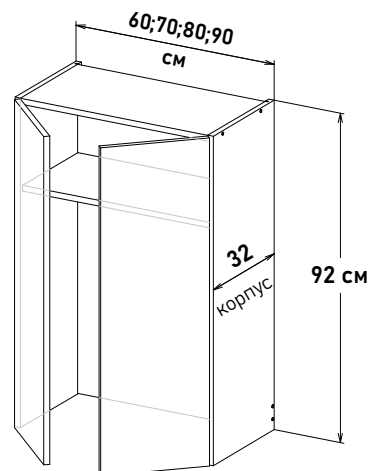

80 см - 6670 руб/шт

90 см - 7160 руб/шт

Шкаф навесной, под посудосушитель, без дна, с полкой, открывание левое (Посудосушитель, приобретается отдельно)

LS590 _ _

Ширина

40 см - 3630 руб/шт

50 см - 4290 руб/шт

60 см - 4740 руб/шт

Шкаф навесной, под посудосушитель, без дна, с полкой, открывание правое (Посудосушитель, приобретается отдельно)

RS590 _ _

Ширина

40 см - 3630 руб/шт

50 см - 4290 руб/шт

60 см - 4740 руб/шт

Шкаф навесной, под посудосушитель, без дна, с полкой, открывание левое, правое (Посудосушитель, приобретается отдельно)

NS590 _ _

Ширина

60 см - 4920 руб/шт

70 см - 5440 руб/шт

80 см - 5910 руб/шт

90 см - 6340 руб/шт