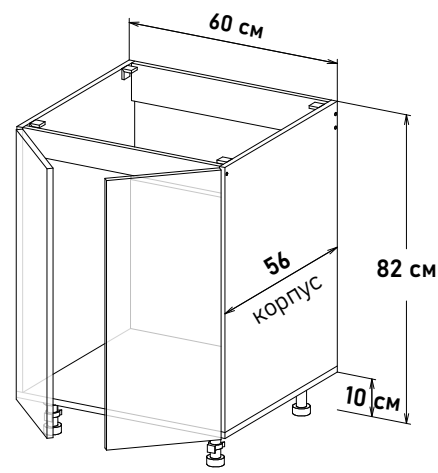

Шкаф напольный, с полкой
открытие правое

RP100 _ _

Шкаф напольный, с полкой
открытие левое, правое

NP100 _ _

Ширина

30 см - 3130 руб/шт 35 см - 3260 руб/шт 40 см - 3480 руб/шт 45 см - 3700 руб/шт 50 см - 3900 руб/шт 55 см - 4090 руб/шт 60 см - 4530 руб/шт

Ширина

30 см - 3130 руб/шт 35 см - 3260 руб/шт 40 см - 3480 руб/шт 45 см - 3700 руб/шт 50 см - 3900 руб/шт 55 см - 4090 руб/шт 60 см - 4530 руб/шт

Ширина

60 см - 4690 руб/шт 70 см - 5140 руб/шт 80 см - 5740 руб/шт 90 см - 6270 руб/шт Шкаф напольный, под мойку
открытие левое
(без задней стенки)

LM10060

Шкаф напольный, под мойку
открытие правое
(без задней стенки)

RM10060

Шкаф напольный, под мойку
открытие левое, правое
(без задней стенки)

NM10060

Ширина

60 см - 4060 руб/шт

Ширина