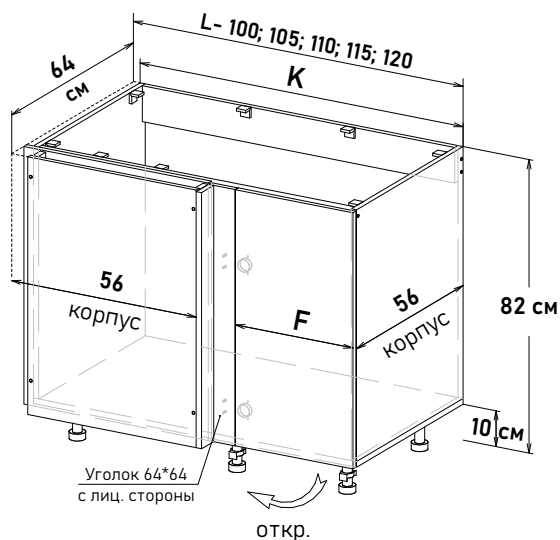

Ширина

100 см - 5200 руб/шт ☐

105 см - 5400 руб/шт ☐

110 см - 5540 руб/шт ☐

115 см - 5950 руб/шт ☐

120 см - 6120 руб/шт ☐

Артикул	L общая ширина	F ширина фасада	K ширина короба
UL10100	100	35,6	98
UL10105	105	40,6	103
UL10110	110	45,6	108
UL10115	115	50,6	113
UL10120	120	55,6	118

Шкаф напольный угловой, правый, под мойку, открывание правое (без задней стенки)

UR10 _ _ _