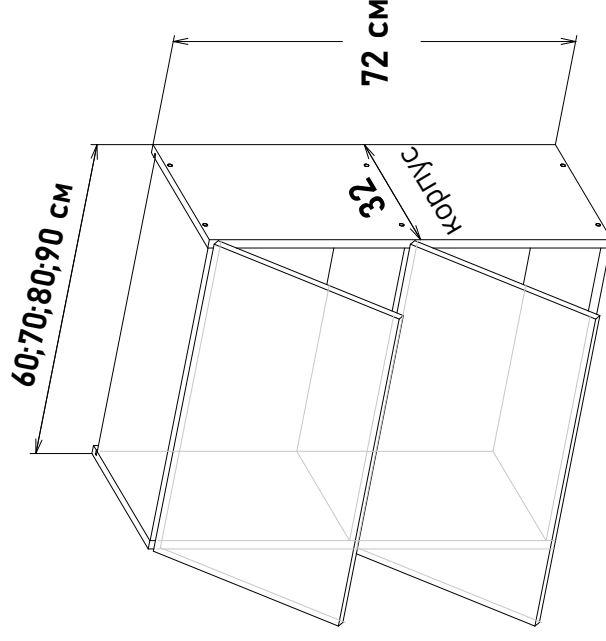

60 см - 3500 руб/шт

70 см - 4550 руб/шт

80 см - 5030 руб/шт

90 см - 5470 руб/шт

Шкаф навесной, с подъемным механизмом Free Flap 1.5 два фасада

GF521 _ _

Ширина

60 см - 6120 руб/шт

70 см - 8130 руб/шт

80 см - 8840 руб/шт

90 см - 9610 руб/шт

Модульная кухня 72

Пенал под дух.шк. откр. левое,
выд.ящ. SB20
PS161L1

Ширина
60 см - 11830 руб/шт

Пенал под дух.шк. откр. правое,
выд.ящ. SB20
PS161R1

Ширина
60 см - 11830 руб/шт

Пенал под дух.шк. откр. левое,
выд.ящ. SB20
PS162L1

Ширина
60 см - 11830 руб/шт

Пенал под дух.шк. откр. правое,
выд.ящ. SB20
PS162R1

Ширина
60 см - 11830 руб/шт

* Высота пенала = напольные короба 82см + столешница + фартук 60см + навесные короба 72см