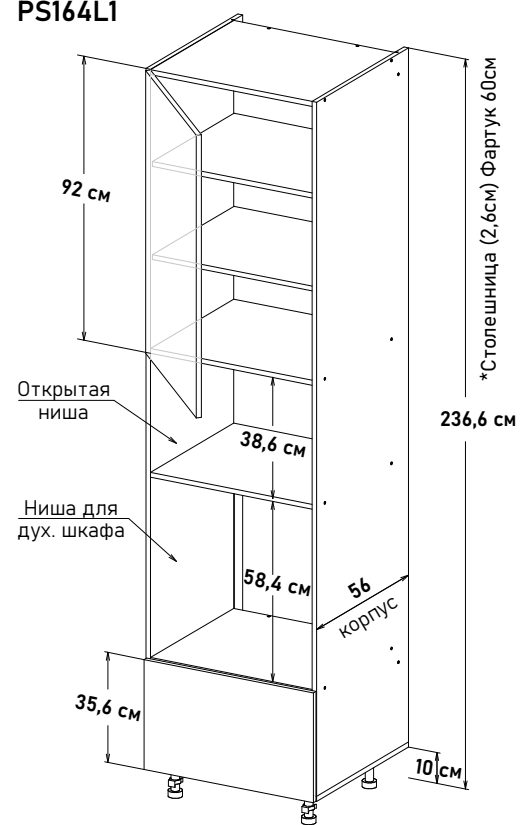

Пенал под дух.шк. откр. правое,
выд.ящ. SB20

PS163R1

Ширина

60 см - 12610 руб/шт

Пенал под дух.шк. откр. левое,
выд.ящ. SB20

PS164L1

Ширина

60 см - 12610 руб/шт

Пенал под дух.шк. откр. правое,
выд.ящ. SB20

PS164R1

Ширина

60 см - 12610 руб/шт

* Высота пенала = напольные короба 82см + столешница + фартук 60см + навесные короба 92см

Модульная кухня, угловые 92 (примеры расстановки на стр. 14-15)