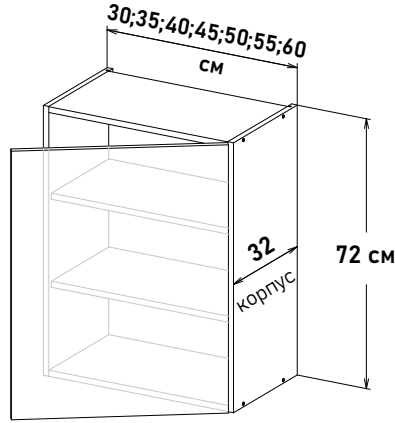

Модульная кухня 72

Шкаф навесной, с полками, открывание левое

LP570 _ _

Ширина

- 30 см - 3030 руб/шт
- 35 см - 3220 руб/шт
- 40 см - 3450 руб/шт
- 45 см - 3630 руб/шт
- 50 см - 3860 руб/шт
- 55 см - 4060 руб/шт
- 60 см - 4500 руб/шт

Шкаф навесной, с полками, открывание правое

RP570 _ _

Ширина

- 30 см - 3030 руб/шт
- 35 см - 3220 руб/шт
- 40 см - 3450 руб/шт
- 45 см - 3630 руб/шт
- 50 см - 3860 руб/шт
- 55 см - 4060 руб/шт
- 60 см - 4500 руб/шт

Шкаф навесной, с полками, открывание левое, правое

NP570 _ _

Ширина

- 60 см - 4660 руб/шт
- 70 см - 5050 руб/шт
- 80 см - 5800 руб/шт
- 90 см - 6230 руб/шт

Шкаф навесной, под посудосушитель, без дна, открывание левое, (Посудосушитель, приобретается отдельно)