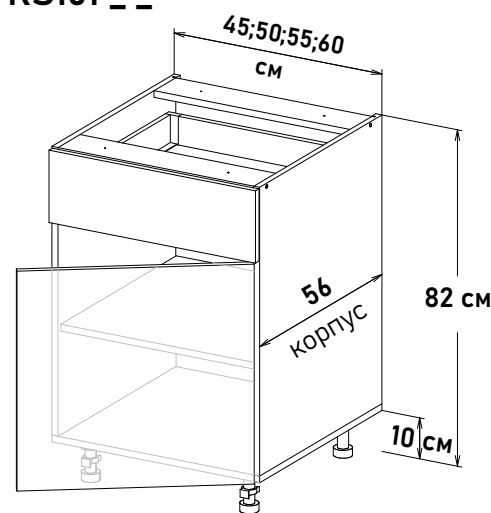

Ширина п/м

45 см - 1340 руб/шт

60 см - 1800 руб/шт

Шкаф напольный, с полкой, открывание левое, с выд-ым ящиком SB18 L500
LS161 __

Ширина

45 см - 5520 руб/шт

50 см - 5770 руб/шт

55 см - 6000 руб/шт

60 см - 6440 руб/шт

Шкаф напольный, с полкой, открывание левое, с выд-ым ящиком SB18 L500
RS161 __

Ширина

45 см - 5520 руб/шт

50 см - 5770 руб/шт

55 см - 6000 руб/шт

60 см - 6440 руб/шт

Шкаф напольный, с полкой, открывание левое, правое с выд-ым ящиком SB18 L500
NS161 __