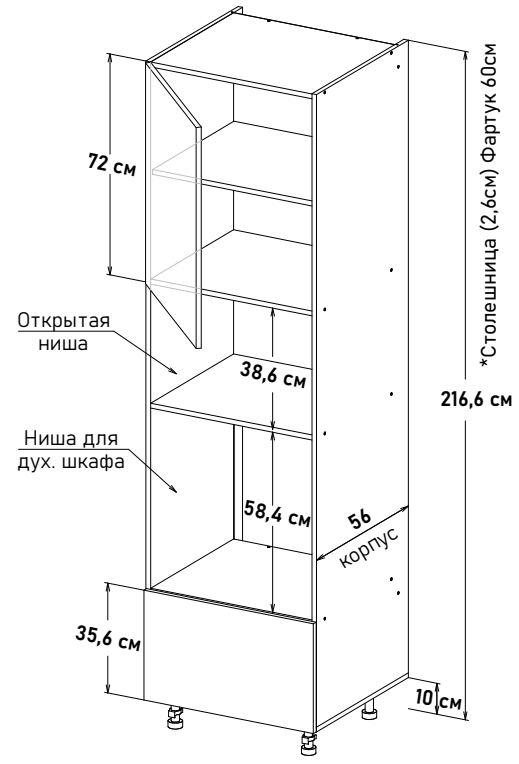

70 см - 8130 руб/шт

80 см - 8840 руб/шт

90 см - 9610 руб/шт

Модульная кухня 72

Пенал под дух.шк. откр. левое,
выд.ящ. SB20
PS161L1

Ширина
60 см - 11830 руб/шт

Пенал под дух.шк. откр. правое,
выд.ящ. SB20
PS161R1

Ширина
60 см - 11830 руб/шт

Пенал под дух.шк. откр. левое,
выд.ящ. SB20
PS162L1

Ширина
60 см - 11830 руб/шт

Пенал под дух.шк. откр. правое,
выд.ящ. SB20
PS162R1

Ширина
60 см - 11830 руб/шт

* Высота пенала = напольные короба 82см + столешница + фартук 60см + навесные короба 72см