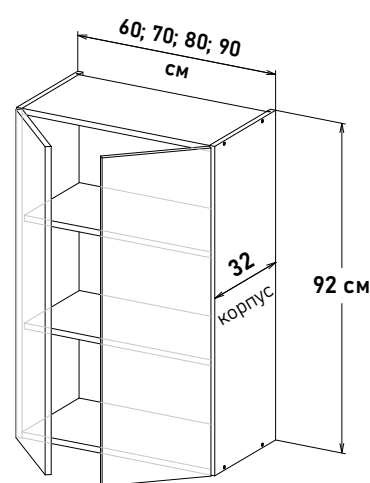

60 см - 5140 руб/шт

Шкаф навесной, с полками, открывание правое

RP590 _ _

Ширина

30 см - 3440 руб/шт

35 см - 3650 руб/шт

40 см - 3990 руб/шт

45 см - 4170 руб/шт

50 см - 4650 руб/шт

55 см - 4920 руб/шт

60 см - 5140 руб/шт

Шкаф навесной, с полками, открывание левое, правое

NP590 _ _

Ширина

60 см - 5300 руб/шт

70 см - 5820 руб/шт