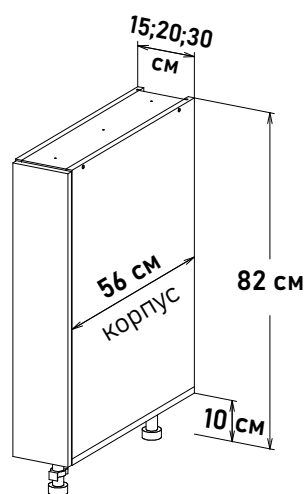

Ширина

15 см - 1900 руб/шт ☐

20 см - 2130 руб/шт ☐

30 см - 2550 руб/шт ☐

Фасад для посудомоечной машины (фасад, без корпуса)
PM000 __