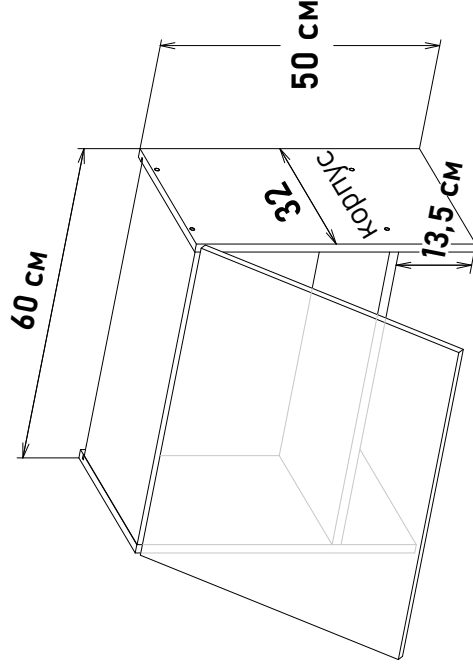

Модульная кухня 72

Шкаф навесной, под вытяжку телескопическую, с подъемным механизмом Free Flap 1.5

VF51160