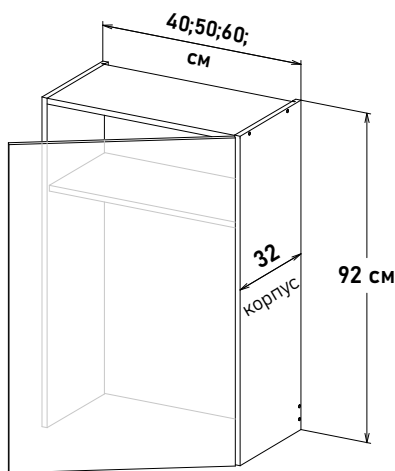

50 см - 4650 руб/шт

55 см - 4920 руб/шт

60 см - 5140 руб/шт

Шкаф навесной, с полками, открывание левое, правое

NP590 _ _

Ширина

60 см - 5300 руб/шт

70 см - 5820 руб/шт

80 см - 6670 руб/шт

90 см - 7160 руб/шт

Шкаф навесной, под посудосушитель, без дна, с полкой, открывание левое (Посудосушитель, приобретается отдельно)

LS590 _ _

Ширина

40 см - 3630 руб/шт

50 см - 4290 руб/шт

60 см - 4740 руб/шт

Шкаф навесной, под посудосушитель, без дна, с полкой, открывание правое (Посудосушитель, приобретается отдельно)

RS590 _ _

Ширина

40 см - 3630 руб/шт

50 см - 4290 руб/шт

60 см - 4740 руб/шт