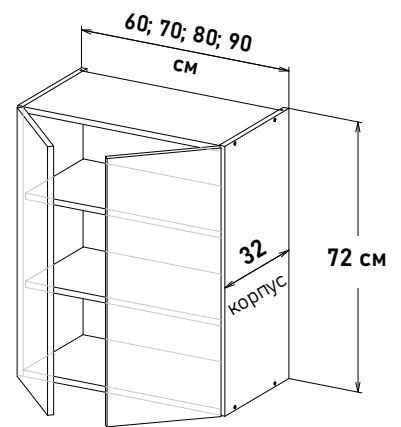

Шкаф навесной, с полками, открывание правое

RP570 _ _

Ширина

- 30 см - 3030 руб/шт
- 35 см - 3220 руб/шт
- 40 см - 3450 руб/шт
- 45 см - 3630 руб/шт
- 50 см - 3860 руб/шт
- 55 см - 4060 руб/шт
- 60 см - 4500 руб/шт

Шкаф навесной, с полками, открывание левое, правое

NP570 _ _

Ширина

- 60 см - 4660 руб/шт
- 70 см - 5050 руб/шт
- 80 см - 5800 руб/шт
- 90 см - 6230 руб/шт

Шкаф навесной, под посудосушитель, без дна, открывание левое, (Посудосушитель, приобретается отдельно)