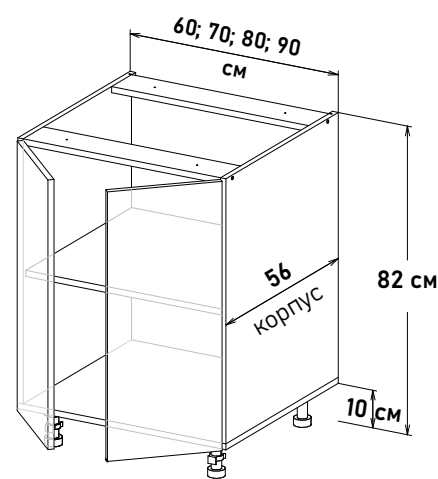

Шкаф напольный, с полкой
открытие правое

RP100 _ _

Шкаф напольный, с полкой
открытие левое, правое

NP100 _ _

Ширина

30 см - 3130 руб/шт 35 см - 3260 руб/шт 40 см - 3480 руб/шт 45 см - 3700 руб/шт 50 см - 3900 руб/шт 55 см - 4090 руб/шт 60 см - 4530 руб/шт