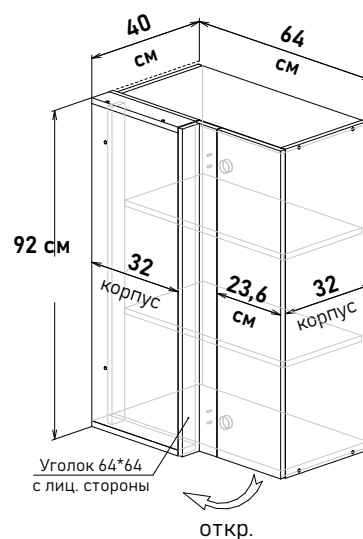

Пенал под дух.шк. откр. правое,
выд.ящ. SB20

PS164R1

Ширина

60 см - 12610 руб/шт

* Высота пенала = напольные короба 82см + столешница + фартук 60см + навесные короба 92см

Модульная кухня, угловые 92 (примеры расстановки на стр. 14-15)

Шкаф навесной угловой, левый, с полками, открывание правое

UL59064

Ширина

64 см - 5910 руб/шт

Шкаф навесной угловой, правый, с полками, открывание левое

UR59064

Ширина

64 см - 5910 руб/шт

Шкаф напольный угловой, левый, под мойку, открывание левое (без задней стенки)

UL10 _ _ _

Ширина

100 см - 5200 руб/шт

105 см - 5400 руб/шт

110 см - 5540 руб/шт

115 см - 5950 руб/шт

120 см - 6120 руб/шт