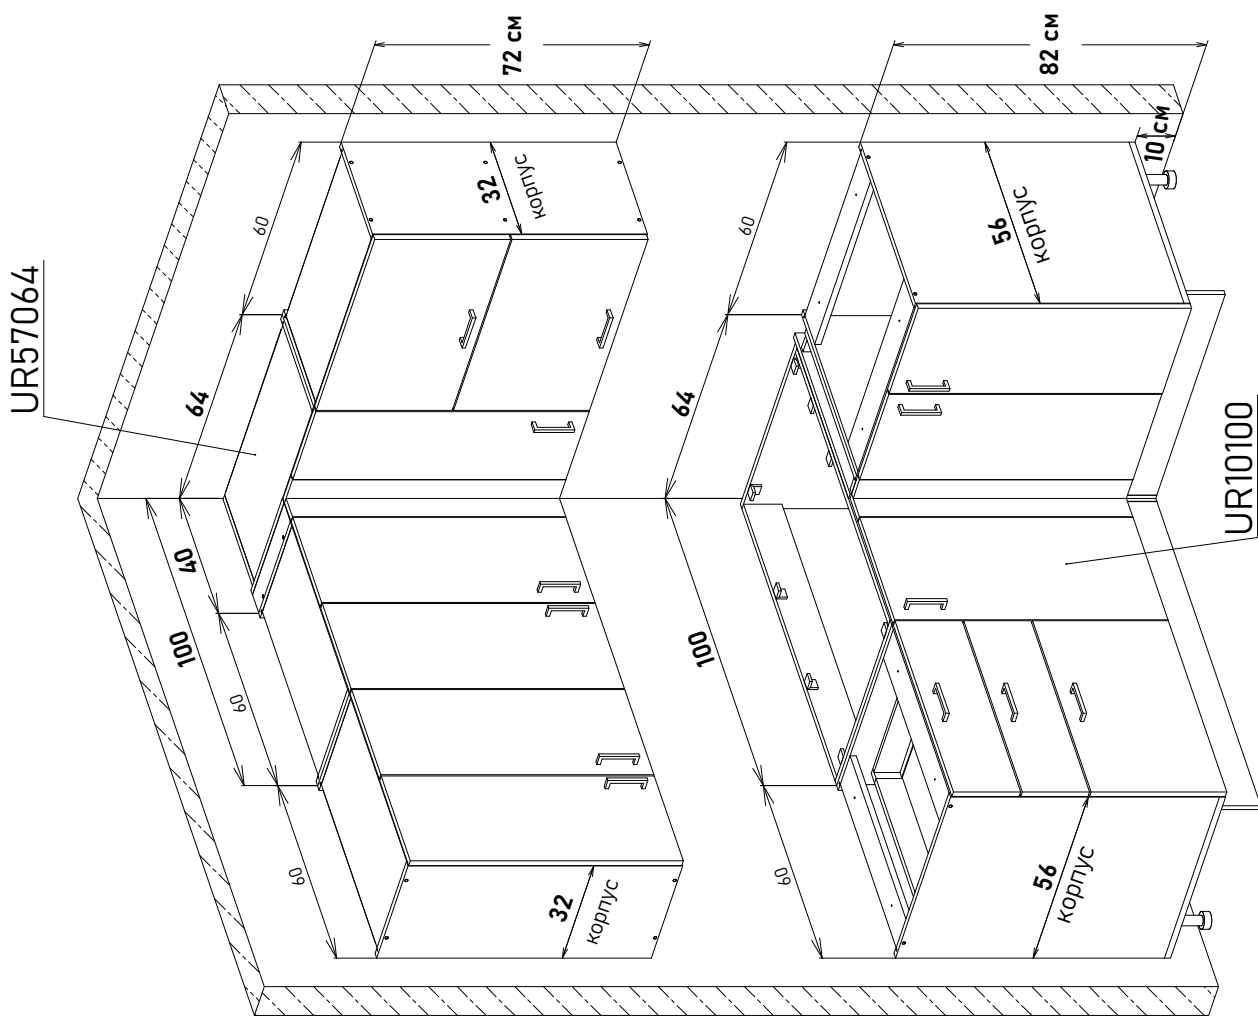

Пример, с угловыми модулями 72