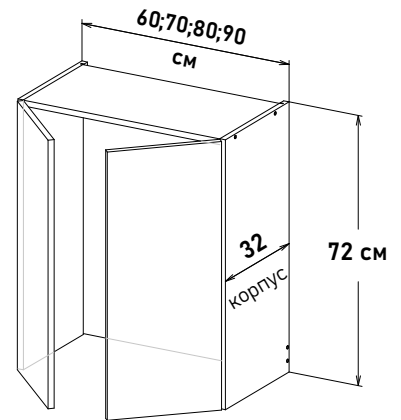

Шкаф навесной, с полками, открывание левое, правое

NP570 _ _

Ширина

- 60 см - 4660 руб/шт
- 70 см - 5050 руб/шт
- 80 см - 5800 руб/шт
- 90 см - 6230 руб/шт

Шкаф навесной, под посудосушитель, без дна, открывание левое, (Посудосушитель, приобретается отдельно)

LS570 _ _

Ширина

- 40 см - 3000 руб/шт
- 50 см - 3370 руб/шт
- 60 см - 3880 руб/шт

Шкаф навесной, под посудосушитель, без дна, открывание правое, (Посудосушитель, приобретается отдельно)

RS570 _ _

Ширина

- 40 см - 3000 руб/шт
- 50 см - 3370 руб/шт
- 60 см - 3880 руб/шт

Шкаф навесной, под посудосушитель, без дна, открывание левое, правое (Посудосушитель, приобретается отдельно)

NS570 _ _

Ширина

- 60 см - 4050 руб/шт
- 70 см - 4380 руб/шт
- 80 см - 4780 руб/шт
- 90 см - 5110 руб/шт