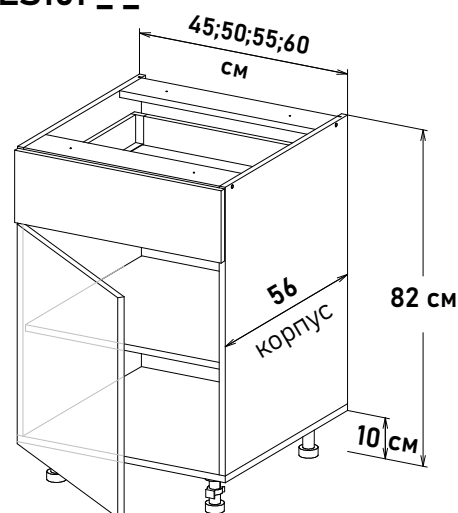

Шкаф напольный, бутылочница (Бутылочница-корзина, приобретается отдельно)
B0100 __

Ширина

15 см - 1900 руб/шт

20 см - 2130 руб/шт

30 см - 2550 руб/шт

Фасад для посудомоечной машины (фасад, без корпуса)
PM000 __

Ширина п/м

45 см - 1340 руб/шт

60 см - 1800 руб/шт

Шкаф напольный, с полкой, открывание левое, с выд-ым ящиком SB18 L500
LS161 __

Ширина

45 см - 5520 руб/шт

50 см - 5770 руб/шт

55 см - 6000 руб/шт