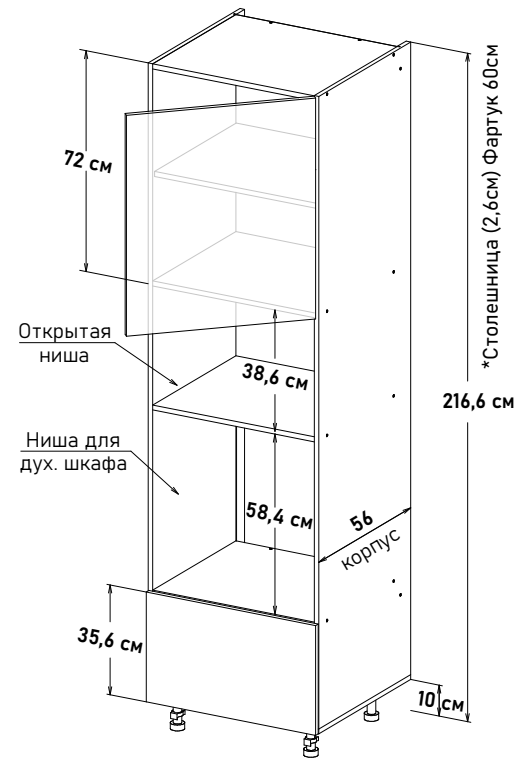

70 см - 8130 руб/шт

80 см - 8840 руб/шт

90 см - 9610 руб/шт

Модульная кухня 72

Пенал под дух.шк. откр. левое,
выд.ящ. SB20
PS161L1

Ширина
60 см - 11830 руб/шт

Пенал под дух.шк. откр. правое,
выд.ящ. SB20
PS161R1

Ширина
60 см - 11830 руб/шт

Пенал под дух.шк. откр. левое,
выд.ящ. SB20
PS162L1

Ширина
60 см - 11830 руб/шт

Пенал под дух.шк. откр. правое,
выд.ящ. SB20
PS162R1

Ширина
60 см - 11830 руб/шт

* Высота пенала = напольные короба 82см + столешница + фартук 60см + навесные короба 72см