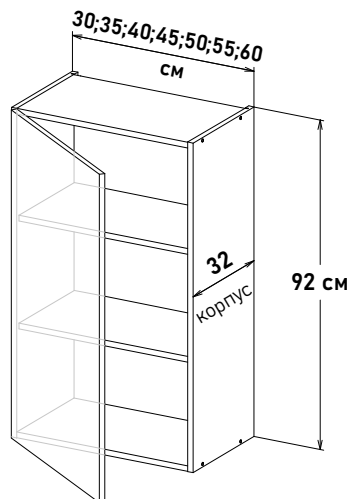

Модульная кухня 92

Шкаф навесной, с полками, открывание левое

LP590 _ _

Ширина

30 см - 3440 руб/шт ☐

35 см - 3650 руб/шт ☐

40 см - 3990 руб/шт ☐

45 см - 4170 руб/шт ☐

50 см - 4650 руб/шт ☐

55 см - 4920 руб/шт ☐

60 см - 5140 руб/шт ☐

Шкаф навесной, с полками, открывание правое

RP590 _ _