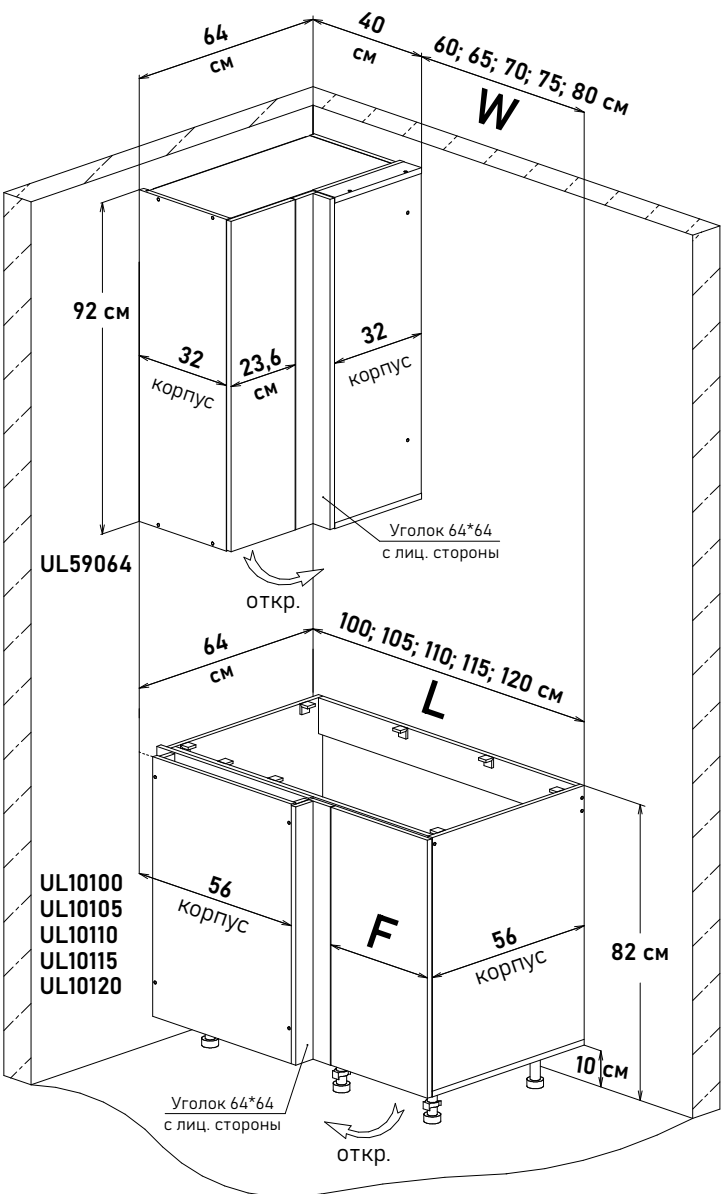

Модульная кухня, пример расстановки, угловых модулей 92

Навесной	Напольный	L	W	F
UL59064	UL10100	100	60	35,6
	UL10105	105	65	40,6
	UL10110	110	70	45,6
	UL10115	115	75	50,6
	UL10120	120	80	55,6