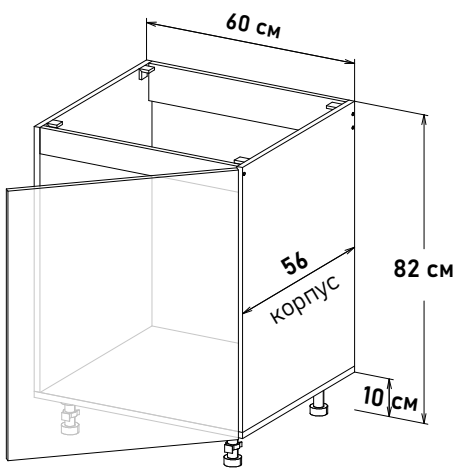

Шкаф напольный, с полкой
открытие правое

RP100 _ _

Шкаф напольный, с полкой
открытие левое, правое

NP100 _ _

Ширина

30 см - 3130 руб/шт 35 см - 3260 руб/шт 40 см - 3480 руб/шт 45 см - 3700 руб/шт 50 см - 3900 руб/шт 55 см - 4090 руб/шт 60 см - 4530 руб/шт

Ширина

30 см - 3130 руб/шт 35 см - 3260 руб/шт 40 см - 3480 руб/шт 45 см - 3700 руб/шт 50 см - 3900 руб/шт 55 см - 4090 руб/шт 60 см - 4530 руб/шт

Ширина

60 см - 4690 руб/шт 70 см - 5140 руб/шт 80 см - 5740 руб/шт 90 см - 6270 руб/шт Шкаф напольный, под мойку
открытие левое
(без задней стенки)

LM10060

Шкаф напольный, под мойку
открытие правое
(без задней стенки)

RM10060

Шкаф напольный, под мойку
открытие левое, правое
(без задней стенки)

NM10060

Ширина

60 см - 4060 руб/шт

Ширина