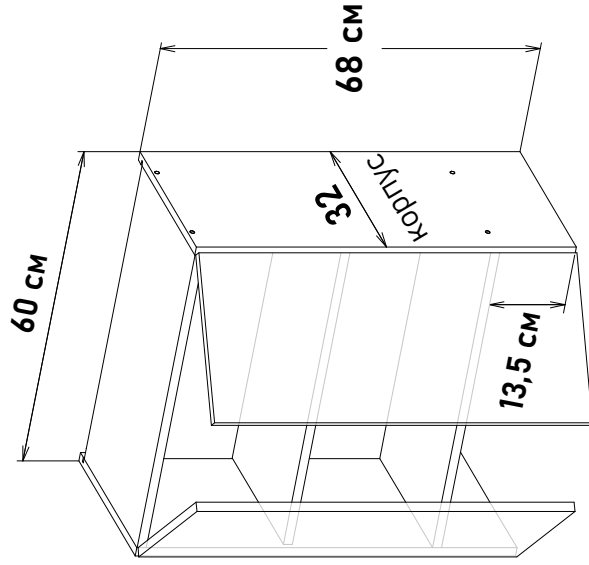

Шкаф навесной, под посудосушитель, без дна, с полкой, открывание левое, правое (Посудосушитель, приобретается отдельно)

NS590 _ _

Ширина

60 см - 4920 руб/шт

70 см - 5440 руб/шт

80 см - 5910 руб/шт

90 см - 6340 руб/шт

Модульная кухня 92

Шкаф навесной, под вытяжку телескопическую, с полкой, открывание левое, правое,

VN59160

Ширина

60 см - 4260 руб/шт

Шкаф навесной, с подъемным механизмом Free Flap 1.5

GF512 --

Ширина