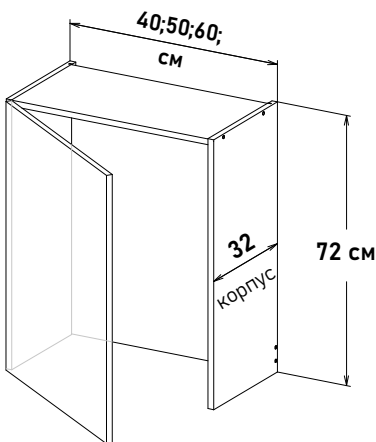

Шкаф навесной, с полками, открывание правое

RP570 _ _

Ширина

- 30 см - 3030 руб/шт
- 35 см - 3220 руб/шт
- 40 см - 3450 руб/шт
- 45 см - 3630 руб/шт
- 50 см - 3860 руб/шт
- 55 см - 4060 руб/шт
- 60 см - 4500 руб/шт

Шкаф навесной, с полками, открывание левое, правое

NP570 _ _

Ширина

- 60 см - 4660 руб/шт
- 70 см - 5050 руб/шт
- 80 см - 5800 руб/шт
- 90 см - 6230 руб/шт

Шкаф навесной, под посудосушитель, без дна, открывание левое, (Посудосушитель, приобретается отдельно)

LS570 _ _

Ширина

- 40 см - 3000 руб/шт
- 50 см - 3370 руб/шт
- 60 см - 3880 руб/шт

Шкаф навесной, под посудосушитель, без дна, открывание правое, (Посудосушитель, приобретается отдельно)

RS570 _ _

Ширина

- 40 см - 3000 руб/шт
- 50 см - 3370 руб/шт
- 60 см - 3880 руб/шт

Шкаф навесной, под посудосушитель, без дна, открывание левое, правое (Посудосушитель, приобретается отдельно)

NS570 _ _

Ширина

- 60 см - 4050 руб/шт
- 70 см - 4380 руб/шт
- 80 см - 4780 руб/шт
- 90 см - 5110 руб/шт