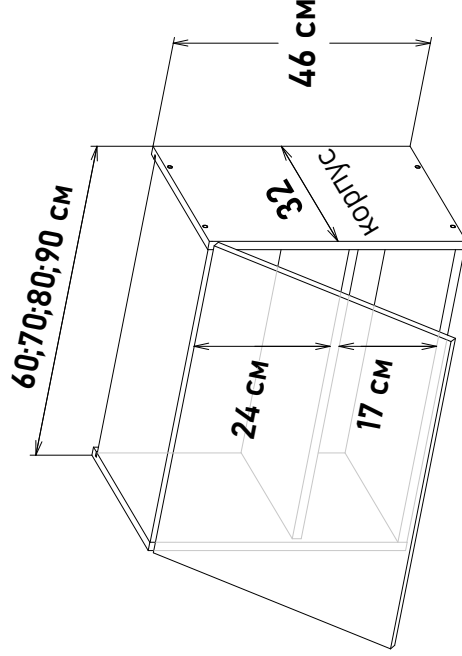

Модульная кухня 92

Шкаф навесной, под вытяжку телескопическую, с полкой, открывание левое, правое,

VN59160

Ширина

60 см - 4260 руб/шт

Шкаф навесной, с подъемным механизмом Free Flap 1.5

GF512 --

Ширина