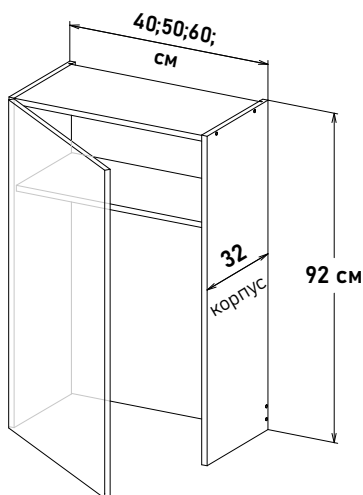

50 см - 4650 руб/шт

55 см - 4920 руб/шт

60 см - 5140 руб/шт

Шкаф навесной, с полками, открывание левое, правое

NP590 _ _

Ширина

60 см - 5300 руб/шт

70 см - 5820 руб/шт

80 см - 6670 руб/шт

90 см - 7160 руб/шт

Шкаф навесной, под посудосушитель, без дна, с полкой, открывание левое (Посудосушитель, приобретается отдельно)

LS590 _ _

Ширина

40 см - 3630 руб/шт

50 см - 4290 руб/шт