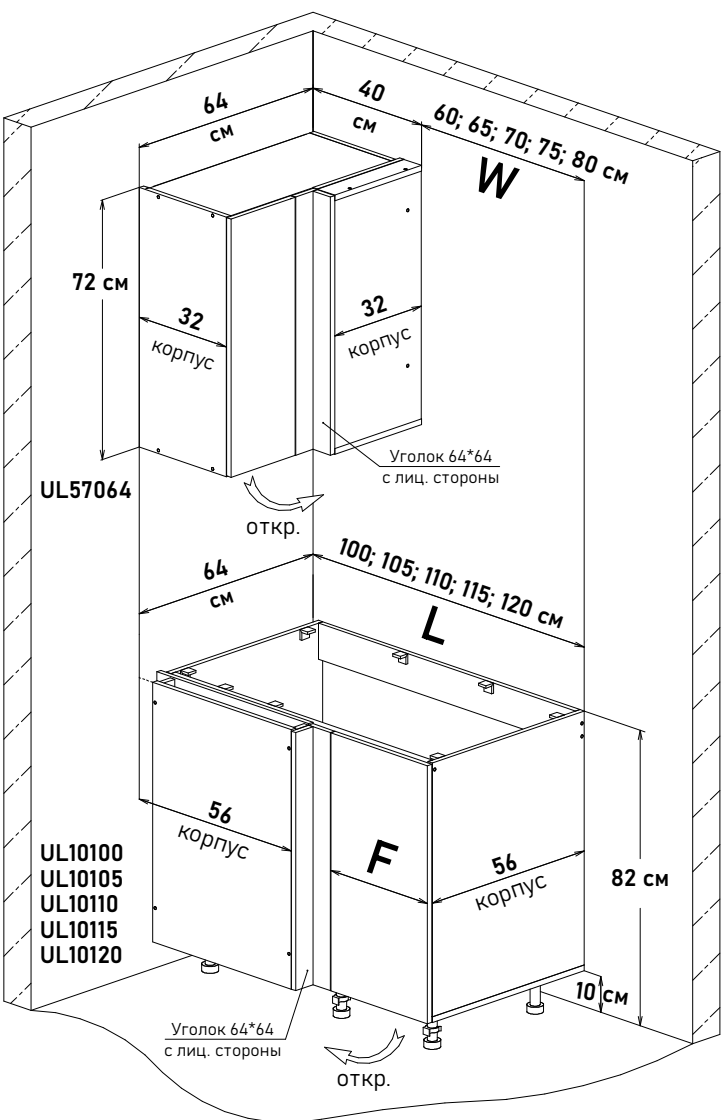

Модульная кухня, пример расстановки, угловых модулей 72

Навесной	Напольный	L	W	F
UL57064	UL10100	100	60	35,6
	UL10105	105	65	40,6
	UL10110	110	70	45,6
	UL10115	115	75	50,6
	UL10120	120	80	55,6