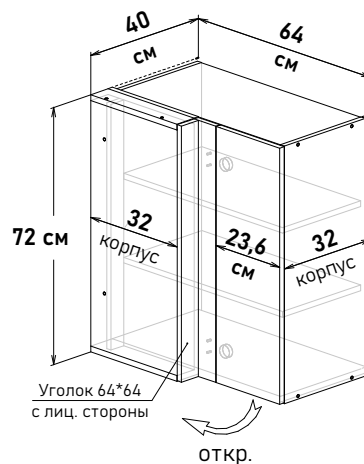

Ширина
60 см - 11830 руб/шт

Пенал под дух.шк. откр. левое,
выд.ящ. SB20
PS162L1

Ширина
60 см - 11830 руб/шт

Пенал под дух.шк. откр. правое,
выд.ящ. SB20
PS162R1

Ширина
60 см - 11830 руб/шт

* Высота пенала = напольные короба 82см + столешница + фартук 60см + навесные короба 72см

Модульная кухня, угловые 72 см (примеры расстановки на стр. 12-13)

Шкаф навесной угловой, левый, с полками, открывание правое

UL57064

Ширина

64 см - 5310 руб/шт

Шкаф навесной угловой, правый, с полками, открывание левое

UR57064

Ширина

64 см - 5310 руб/шт

Шкаф напольный угловой, левый, под мойку, открывание левое (без задней стенки)

UL10 _ _ _

Ширина

100 см - 5200 руб/шт

105 см - 5400 руб/шт