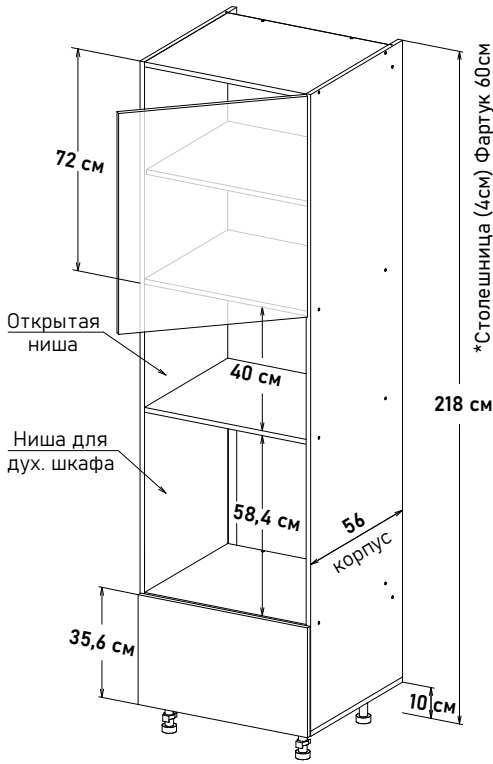

70 см - 8130 руб/шт

80 см - 8840 руб/шт

90 см - 9610 руб/шт

Модульная кухня 72

Пенал под дух.шк. откр. левое,
выд.ящ. SB20
PS161L1

Ширина
60 см - 11830 руб/шт

Пенал под дух.шк. откр. правое,
выд.ящ. SB20
PS161R1

Ширина
60 см - 11830 руб/шт

Пенал под дух.шк. откр. левое,
выд.ящ. SB20
PS162L1

Ширина
60 см - 11830 руб/шт

Пенал под дух.шк. откр. правое,
выд.ящ. SB20
PS162R1

Ширина
60 см - 11830 руб/шт

* Высота пенала = напольные короба 82см + столешница + фартук 60см + навесные короба 72см