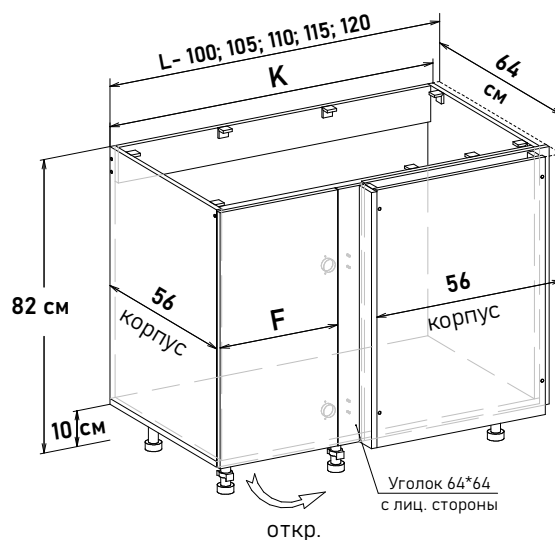

Ширина

100 см - 5200 руб/шт ☐

105 см - 5400 руб/шт ☐

110 см - 5540 руб/шт ☐

115 см - 5950 руб/шт ☐

120 см - 6120 руб/шт ☐

Артикул	L общая ширина	F ширина фасада	K ширина короба
UR10100	100	35,6	98
UR10105	105	40,6	103
UR10110	110	45,6	108
UR10115	115	50,6	113
UR10120	120	55,6	118